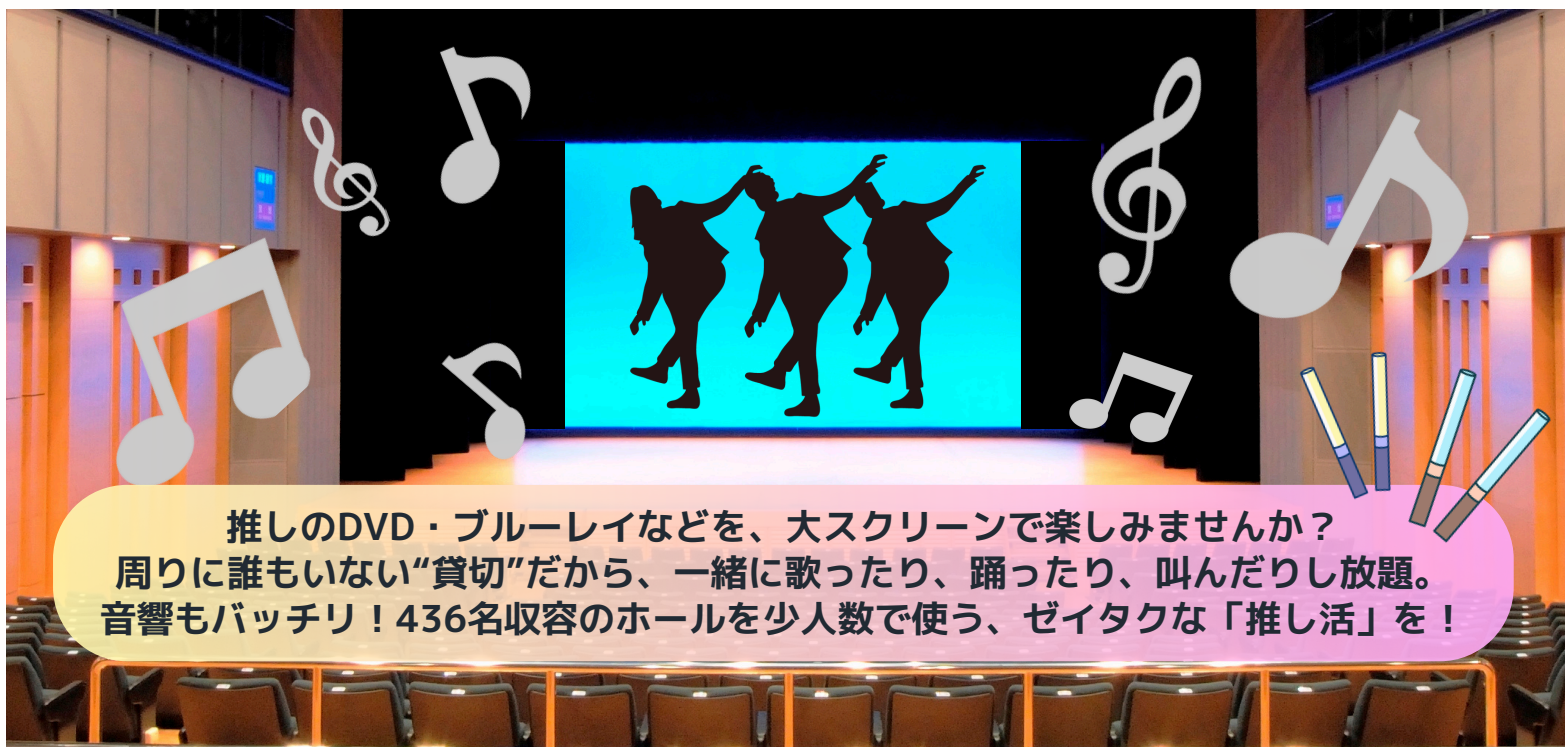

2025.2月限定

ちえりあ

ホールで**推し活**

プラン

～大スクリーンと
本格音響を貸切で～

推しのDVD・ブルーレイなどを、大スクリーンで楽しみませんか？
周りに誰もいない“貸切”だから、一緒に歌ったり、踊ったり、叫んだりし放題。
音響もバッチリ！436名収容のホールを少人数で使う、ゼイタクな「推し活」を！

【ご利用時間帯/料金】

午後 13:30～16:30 または 夜間 18:30～21:30

3時間 20,000円（税込） ※3時間未満も同料金 ※時間延長はできません

- 2025年2月のホールが空いている日に限り予約を受け付けます（先着順）
- 料金はご利用日当日に現金でお支払いいただきます
- 個人での映像鑑賞以外の目的の場合は、このプラン料金は適用されません

主なご利用条件

- ・個人でのご利用
- ・友人、知人、家族等
合計10名以内
- ・不特定の集まりは不可

申込受付期間

2024年 12月1日（日）～