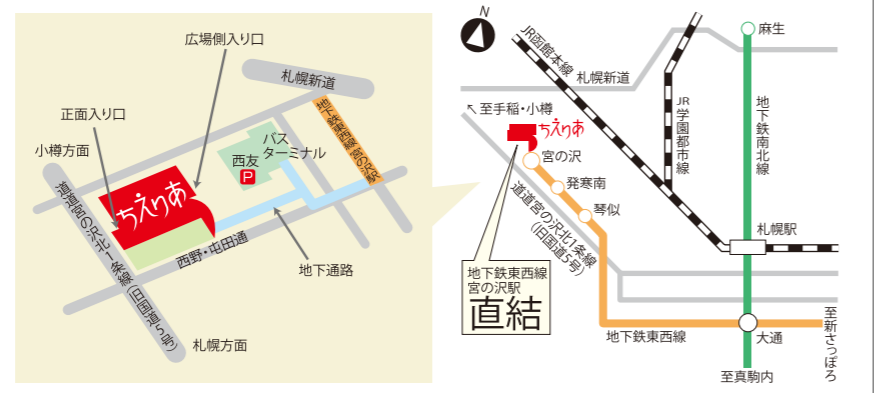

ちえりあで LINE 公式アカウント

はじめました!

あなたのLINEに
ちえりあの**広報誌**
最新号を**すぐ**にお届け!

おすすめの
ちえりあの講座情報を
大好評配信中!
すぐに申し込みも可能!

札幌市生涯学習センター 事業課
TEL:011-671-2311 〒063-0051 札幌市西区宮の沢1条1丁目1-10

友だち登録はここから▶

ちえりあへのアクセス

- 地下鉄**
東西線「宮の沢」駅から地下直結 徒歩5分
 - JRバス・中央バス**
「宮の沢バスターミナル」下車(地下直結)
「西町北20丁目」下車(徒歩1分程度)
 - 駐車場**
西友駐車場をご利用ください
1時間まで駐車無料
館内にある駐車券認証機をご利用いただくと
さらに1時間無料
 - 開館時間** 8:45~22:00
 - 休館日** 第2月曜日(祝日の場合は翌日)
年末年始(12月29日~1月3日)
- ※お越しの際はなるべく公共交通機関をご利用ください

ちえりあ

さっぽろ市民カレッジを「大通高校」で受けよう!

さっぽろ市民カレッジでは、大通高校で生徒と一緒に学ぶ学社融合講座を実施しています!
地下鉄東西線 西11丁目駅から徒歩5分とアクセスが抜群です。

仕事に役立つ! モノと時間の整理術

思考の整理をすることで、上手に時間を管理する方法を学びます。

- 開催日時**
11/6~12/18(水)
17:50~19:20
<全5回>
※11/27、12/11を除く
- 受講料**
6,000円