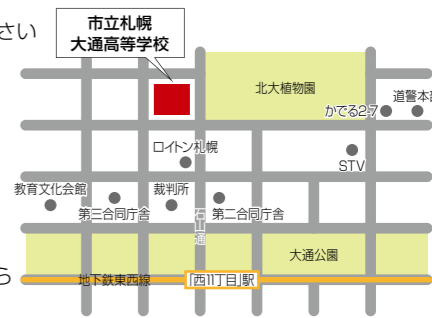

さっぽろ市民カレッジを
大通高校で受けよう！

これが学社融合講座！

学社融合講座は市立札幌大通高校で生徒と市民と一緒に学ぶ講座です。元気な高校生と一緒に学びを広げてみませんか？

お申し込み方法などは12ページをご覧ください。
※定員に満たない場合は、締め切り後もお申し込みいただけますので、お問い合わせください。

特徴

◆さまざまな世代と共に学ぶ！

学社融合講座は、大通高校に通う生徒と一般市民がグループワークや一緒に学び合うことにより、お互いの考え方や知っていることに触れ合う機会になっています。

◆通しやすい札幌の中心部に位置！

大通高校は地下鉄東西線「西11丁目」駅から徒歩5分と札幌の中心部にあります。

点字入門講座の様子

市立札幌大通高等学校 札幌市中央区北2条西11丁目

〈アクセス〉

公共交通機関をご利用ください

- 地下鉄 東西線「西11丁目」駅から徒歩5分
- JR 「札幌」駅から徒歩18分 「桑園」駅から徒歩20分
- 市電 「中央区役所前」停留場から徒歩7分

仕事に役立つ！
片づけとモノの整理術